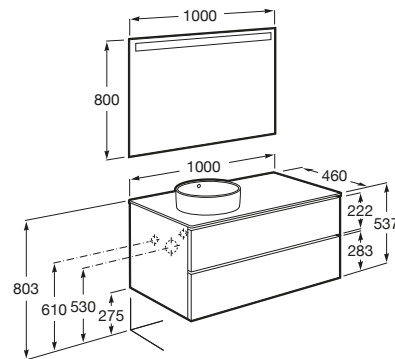

THE GAP

Pack (mueble base de dos cajones para lavabo sobre encimera a la izquierda y espejo LED)

MEDIDAS

|          |         |
|----------|---------|
| Longitud | 1000 mm |
| Anchura  | 460 mm  |
| Altura   | 537 mm  |

COLORES Y ACABADOS

547 Gris mate

PVPR (IVA INCLUIDO)

1159,18 €

DIBUJOS TÉCNICOS

CARACTERÍSTICAS

Pack - Conjunto de mueble base de dos cajones para lavabo de sobre encimera a la izquierda y espejo Eidos con luz LED integrada en la parte superior. No incluye lavabo, patas ni grifería.

Espejo / Iluminación: Integrada en el espejo

Espejo / Tipo de luz: Led

Espejo / Índice de Protección de la luz: IP 44

Material / Mueble base: Tablero de particulas

Medidas / Espejo / Altura (mm): 800

Medidas / Espejo / Longitud (mm): 1000

Medidas / Lavabo y mueble / Altura (mm): 18

Mueble base / Combinación de puertas y cajones: 2 Cajones

Mueble base / Separadores internos

Mueble base / Sistema de apertura y cierre: Cajones con cierre amortiguado