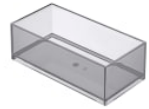

COLORES Y ACABADOS

547 Gris mate

PVPR (IVA INCLUIDO)

1159,18 €

DIBUJOS TÉCNICOS

CARACTERÍSTICAS

Pack - Conjunto de mueble base de dos cajones para lavabo de sobre encimera a la izquierda y espejo Eidos con luz LED integrada en la parte superior. No incluye lavabo, patas ni grifería.

Medidas / Lavabo y mueble / Altura (mm): 18

Mueble base / Combinación de puertas y cajones: 2 Cajones

Mueble base / Separadores internos

Mueble base / Sistema de apertura y cierre: Cajones con cierre amortiguado

Posición del lavabo: Izquierda

**INCLUYE**

Mueble base de dos cajones para lavabo de sobre encimera a la izquierda

851959...

Espejo con luz superior

812357000

**COMPATIBLE**

Toallero lateral para mueble

816760001

Set de 2 colgadores para mueble

816761001

Caja organizadora

816819409

Caja organizadora

816820409

Conjunto de dos patas opcionales